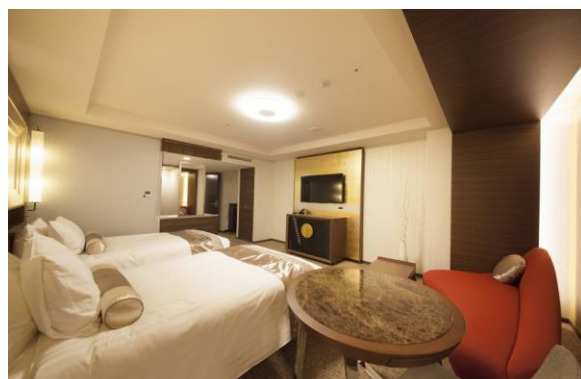

また、成田空港～押上駅間（成田スカイアクセス経由）往復乗車券と同宿泊のセット商品についても合わせて発売いたします。

発売概要は次頁のとおりです。

「Keisei Skyliner & Tokyo Subway Ticket」

リッチモンドホテルプレミア東京押上外観

例) モデレートツイン (38.0m²)

発売概要について

1. 「Skyliner & Tokyo Subway Ticket」と「リッチモンドホテルプレミア東京押上」

- ①. 発売開始日 2015年12月17日（木）
- ②. 予約方法 下記 URL よりお申込みください。（インターネット受付のみとなります）
<http://www.keiseitravel.co.jp/tour/index.html>（日本語）
<http://www.keiseitravel.co.jp/en/tour.html>（英語）
- ③. 引換場所 成田空港第1ターミナル内 たびる一む
 成田空港第2ターミナル内 SKYLINER & KEISEI INFORMATION CENTER
- ④. 旅行代金 お一人様（大人）18,700円～ 55,300円（1泊2日）
 お一人様（大人）32,600円～105,800円（2泊3日）
 ※ご利用日により金額が異なります。（2015年12月25日～2016年4月28日）
 ※スカイライナー（特急券・乗車券）往復と Tokyo Subway Ticket 2日券
 （2日間コース）または3日券（3日間コース）が含まれます。
 ※モデレートツインを2名1部屋でご利用いただいた場合の大人一人あたりの旅行代金です。